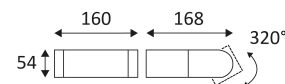

BENS W

1. Applique murale pour éclairage extérieur.
   - Convertisseur non dimmable intégré dans l'appareil.
2. Ce produit contient 18 source(s) lumineuse(s) d'efficacité énergétique F.

CODE	COULEUR	MATIÈRE	AC	LED	T° (K)	LED Lumen	System Lumen
OU360WW24	ANTHRACITE	FONTE D'ALUMINIUM	AC 230V	6W	3000K	600 Lm	433 Lm

Montage sur un mur uniquement.

Usage extérieur.

Protection contre les poussières et contre les projections d'eau.

Protection contre une énergie de choc de 1 Joule.

Produit à isolation principale qui comporte des dispositifs reliant l'ensemble de ses parties métalliques accessibles au conducteur de protection.

Orientation verticale possible du luminaire pour un maximum de 320°.

Faisceau 120°.

Homologation CE.

Indice de rendu des couleurs >80.

"Durée de vie" des moteurs de lumière.

Risque photobiologique RG0

Testé à 650°.

Alimentation incluse.

Garantie 3 ans.

Courbe photométrique disponible sur le site web: www.indigo-lighting.com

Driver remplaçable par un électricien.

LED non remplaçable.