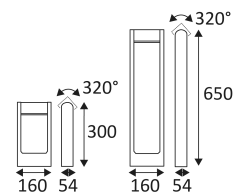

BENS P

- Rechthoekig armatuur voor buitenverlichting.
- Niet dimbare omvormer geïntegreerd in het toestel.

Dit product bevat 18 lichtbron(nen energiezuinig F.

CODE	KLEUR	MATERIAAL	AC	LED	T° (K)	LED Lumen	System Lumen	L (mm)
OU361WW24	ANTRACIET	ALUMINIUM	AC 230V	6W	3000K	600 Lm	433 Lm	300
OU362WW24	ANTRACIET	ALUMINIUM	AC 230V	6W	3000K	600 Lm	433 Lm	650

 Alleen op de grond monteren.

 Buitengebruik.

 Bescherming tegen het stof en tegen de projecties van water.

 Weerstand : 5 Joules.

 Product met hoofdisolatie, met een apparaat dat alle metalen delen die toegankelijk zijn met de beschermingsleiding verbindt.

 Verticale oriëntatie van het toestel mogelijk tot een maximum van 320°.

 Lichtbundel 120°.

 CE gekeurd.

 CRI>80

 LED-specificaties.

 RG0.

 Getest bij 650°.

 Voeding inbegrepen.