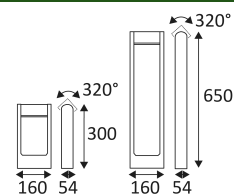

# BENS P

- Borne rectangulaire pour éclairage extérieur.
  - Convertisseur non dimmable intégré dans l'appareil.
- Ce produit contient 18 source(s) lumineuse(s) d'efficacité énergétique F.

CODE	COULEUR	MATIÈRE	AC	LED	T° (K)	LED Lumen	System Lumen	L (mm)
OU361WW24	ANTHRACITE	ALUMINIUM	AC 230V	6W	3000K	600 Lm	433 Lm	300
OU362WW24	ANTHRACITE	ALUMINIUM	AC 230V	6W	3000K	600 Lm	433 Lm	650