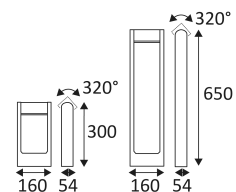

BENS P

- Rechteckige Pollerleuchte für Außenbeleuchtung.
- In der Leuchte integrierter nicht dimmbarer Konverter.

Dieses Produkt enthält 18 Lichtquelle(n) mit F energieeffizient.

CODE	FARBE	MATERIAL	AC	LED	T° (K)	LED Lumen	System Lumen	L (mm)
OU361WW24	ANTHRAZIT	ALUMINIUM	AC 230V	6W	3000K	600 Lm	433 Lm	300
OU362WW24	ANTHRAZIT	ALUMINIUM	AC 230V	6W	3000K	600 Lm	433 Lm	650

Vertikale Orientierung der Leuchte möglich bis zu einem maximum von 320°.

Strahlwinkel 120°.

CE Genehmigung.

CRI >80

LED-Spezifikationen.

RG0.

Getest bij 650°.

Stromversorgung einbegriffen.