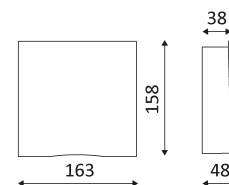

BALTI A

- Applique murale pour éclairage extérieur.
- Eclairage "up" ou "down".
- Faisceau asymétrique.
- Convertisseur non dimmable intégré dans l'appareil.

CODE	COULEUR	MATIÈRE	AC	LED	T° (K)	LED Lumen	System Lumen
OU27704	BLANC	FONTE D'ALUMINIUM	AC 230V	26W	3000K	3400 Lm	2551 Lm