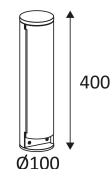

AVI 2

- Borne ronde pour extérieur.
- Avec prises 2P + T 16A max. 2x2000W.

CODE	COULEUR	MATIÈRE	AC
OU46324	ANTHRACITE	FONTE D'ALUMINIUM	AC 230V

Montage sur le sol uniquement.

Usage extérieur.

Protection contre la pénétration des corps solides supérieurs à 1mm. Protection contre les projections d'eau.