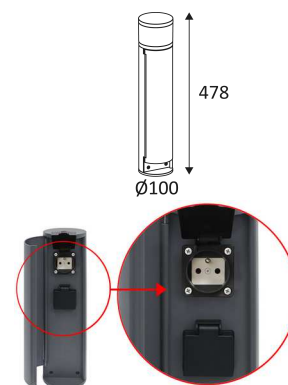

AVI 1

- Rond armatuur voor buitenverlichting.
- Met 16A 2P + A stopcontacten max. 2x2000W.
- Met aparte voedingen voor verlichting en stopcontacten.
- Niet dimbare omvormer geïntegreerd in het toestel.

Dit product bevat 1 lichtbron(nen) energiezuinig E.

CODE	KLEUR	MATERIAAL	AC	LED	T° (K)	LED Lumen	System Lumen
OU415WW24	ANTRACIET	GEGOTEN ALUMINIUM	AC 230V	4W	3000K	475 Lm	175 Lm
OU415NW24	ANTRACIET	GEGOTEN ALUMINIUM	AC 230V	4W	4000K	480 Lm	170 Lm

Alleen op de grond monteren.

Buitengebruik.

Bescherming tegen het binnendringen van lichaam van meer dan 1mm. Bescherming tegen waterspatten.

Bescherming tegen een impact-energie van 0,70 Joule.

Product met hoofdisolatie, met een apparaat dat alle metalen delen die toegankelijk zijn met de beschermingsleiding verbindt.