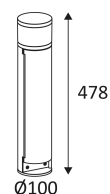

AVI 1

- Runde Pollerleuchte für Außenbeleuchtung.
- Mit 2P + E 16A-Steckdosen max. 2x2000W.
- Mit separaten Stromversorgungen für Beleuchtung und Steckdosen.
- In der Leuchte integrierter nicht dimmbarer Konverter.

Dieses Produkt enthält 1 Lichtquelle(n) mit E energieeffizient.

CODE	FARBE	MATERIAL	AC	LED	T° (K)	LED Lumen	System Lumen
OU415WW24	ANTHRAZIT	ALUMINIUMGUSS	AC 230V	4W	3000K	475 Lm	175 Lm
OU415NW24	ANTHRAZIT	ALUMINIUMGUSS	AC 230V	4W	4000K	480 Lm	170 Lm

Nur auf den Grund montieren.

Außengebrauch.

Schutz gegen Eindringen von Körpern von mehr als 1mm. Schutz gegen Spritzwasser.

Schutz gegen eine Stoßenergie von 0,70 Joule.

Beleuchtung mit Hauptisolierung, mit einem Gerät welches alle seine Metallteile die zugänglich sind mit dem Schutzleiter verbindet.

CE Genehmigung.

CRI >80

LED-Spezifikationen.

Photobiologisches Risiko RG1

Getest bij 650°.

Stromversorgung einbegriffen.

3 Jahre Garantie.

Luxeinheit auf der Website verfügbar: www.indigo-lighting.com

LED von einem Elektriker austauschbar.

Driver von einem Elektriker austauschbar.