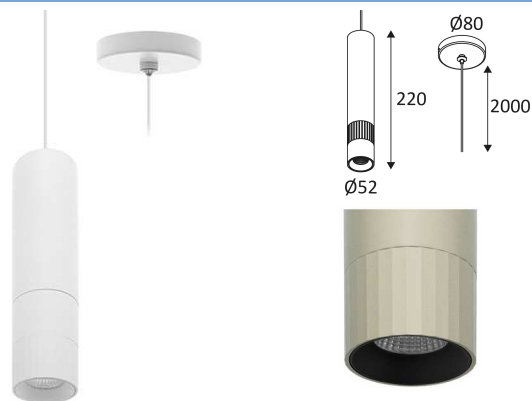

# AUREA P

- Decoratief pendelarmatuur.
- Geleverd met voedingskabel (regelbaar max 2.00m).  
Kleuren 05 - 08 - 83 : zwarte kabel.  
Kleuren 30 - 49 - 82 : witte kabel.
- 2700K, 3000K of 4000K naar keuze via een schakelaar aan de achterkant van het armatuur.
- Dimbare omvormer geïntegreerd in het toestel.
- Verenigbaar met fase aansnijdingsdimmer.

Dit product bevat 1 lichtbron(nen) energiezuinig F.

CODE	KLEUR	MATERIAAL	AC	LED	T° (K)	LED Lumen	System Lumen
SU16905	MAT ZWART	ALUMINIUM	AC 230V	6W	2700-3000-4000K	715 Lm (4000K)	550 Lm (4000K)
SU16908	MAT ZWART - CHAMPAGNE	ALUMINIUM	AC 230V	6W	2700-3000-4000K	715 Lm (4000K)	550 Lm (4000K)
SU16983	MAT ZWART - ROZE	ALUMINIUM	AC 230V	6W	2700-3000-4000K	715 Lm (4000K)	550 Lm (4000K)
SU16930	MAT WIT	ALUMINIUM	AC 230V	6W	2700-3000-4000K	715 Lm (4000K)	550 Lm (4000K)
SU16949	MAT WIT - CHAMPAGNE	ALUMINIUM	AC 230V	6W	2700-3000-4000K	715 Lm (4000K)	550 Lm (4000K)
SU16982	MAT WIT - ROZE	ALUMINIUM	AC 230V	6W	2700-3000-4000K	715 Lm (4000K)	550 Lm (4000K)

Pendelmontage.

Alleen voor binnengebruik.

Bescherming tegen het binnendringen van lichaam >12mm. Zonder bescherming tegen water.

Bescherming tegen een impact-energie van 0,20 Joule.

Product met hoofdisolatie, met een apparaat dat alle metalen delen die toegankelijk zijn met de beschermingsleiding verbindt.