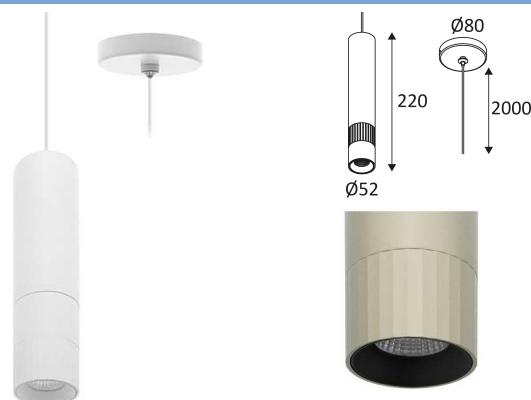

AUREA P

- Dekorative Pendelleuchte.
- Lieferung mit Stromkabel (verstellbar, max. 2,00 m).
Farbe 05 - 08 - 83 : schwarzes kabel.
Farbe 30 - 49 - 82 : weißes kabel.
- 2700K, 3000K oder 4000K nach Wahl über einen Schalter auf der Rückseite der Leuchte.
- In der Leuchte integrierter dimmbarer Konverter.
- Kompatibel mit Phasenanschnittsdimmer.

Dieses Produkt enthält 1 Lichtquelle(n) mit F energieeffizient.

CODE	FARBE	MATERIAL	AC	LED	T° (K)	LED Lumen	System Lumen
SU16905	SCHWARZ MATT	ALUMINIUM	AC 230V	6W	2700-3000-4000K	715 Lm (4000K)	550 Lm (4000K)
SU16908	SCHWARZ MATT - CHAMPAGNE	ALUMINIUM	AC 230V	6W	2700-3000-4000K	715 Lm (4000K)	550 Lm (4000K)
SU16983	SCHWARZ MATT - ROSE	ALUMINIUM	AC 230V	6W	2700-3000-4000K	715 Lm (4000K)	550 Lm (4000K)
SU16930	WEISS MATT	ALUMINIUM	AC 230V	6W	2700-3000-4000K	715 Lm (4000K)	550 Lm (4000K)
SU16949	WEISS MATT - CHAMPAGNE	ALUMINIUM	AC 230V	6W	2700-3000-4000K	715 Lm (4000K)	550 Lm (4000K)
SU16982	WEISS MATT - ROSE	ALUMINIUM	AC 230V	6W	2700-3000-4000K	715 Lm (4000K)	550 Lm (4000K)

Nur für Aufhängmontage.

Nur für den Innengebrauch.

Schutz gegen Eindringen von Körpern von mehr als 12mm. Ohne Schutz gegen Wasser.

Schutz gegen eine Stoßenergie von 0,20 Joule.

Beleuchtung mit Hauptisolierung, mit einem Gerät welches alle seine Metallteile die zugänglich sind mit dem Schutzleiter verbindet.