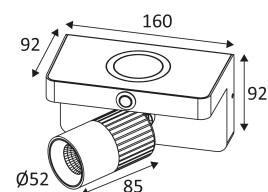

AUREA 4 W

- Dekorative Wandleuchte.
- Aufbaubasis mit Dimmerschalter und USB-Steckdose (5VDC, 2,4A) und kabelloses Ladegerät (für kompatible Smartphones).
- 2700K, 3000K oder 4000K nach Wahl über einen Schalter auf der Rückseite der Leuchte.
- Inklusive dimmbarer Treiber.

Dieses Produkt enthält 1 Lichtquelle(n) mit G energieeffizient.

CODE	FARBE	MATERIAL	AC	LED	T° (K)	LED Lumen	System Lumen
WA26305	SCHWARZ MATT	ALUMINIUM	AC 230V	7W	2700-3000-4000K	625 Lm (4000K)	500 Lm (4000K)
WA26308	SCHWARZ MATT - CHAMPAGNE	ALUMINIUM	AC 230V	7W	2700-3000-4000K	625 Lm (4000K)	500 Lm (4000K)
WA26383	SCHWARZ MATT - ROSE	ALUMINIUM	AC 230V	7W	2700-3000-4000K	625 Lm (4000K)	500 Lm (4000K)
WA26330	WEISS MATT	ALUMINIUM	AC 230V	7W	2700-3000-4000K	625 Lm (4000K)	500 Lm (4000K)
WA26349	WEISS MATT - CHAMPAGNE	ALUMINIUM	AC 230V	7W	2700-3000-4000K	625 Lm (4000K)	500 Lm (4000K)
WA26382	WEISS MATT - ROSE	ALUMINIUM	AC 230V	7W	2700-3000-4000K	625 Lm (4000K)	500 Lm (4000K)

Nur für Wandmontage.

Nur für den Innengebrauch.

Schutz gegen Eindringen von Körpern von mehr als 12mm. Ohne Schutz gegen Wasser.

Schutz gegen eine Stoßenergie von 0,20 Joule.

Beleuchtung mit Hauptisolation, mit einem Gerät welches alle seine Metallteile die zugänglich sind mit dem Schutzleiter verbindet.

Vertikale Orientierung der Leuchte möglich bis zu einem maximum von 90°.

Horizontale Orientierung der Leuchte möglich bis zu einem maximum von 180°.

Strahlwinkel 38°.

CE Genehmigung.

CRI >90

Wahl der Farbtemperatur.

LED-Spezifikationen.

Photobiologisches Risiko RG1

Getestet bei 850°.