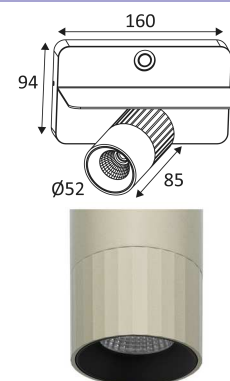

AUREA 3 W

- Dekorative Wandleuchte.
- Aufbaubasis mit Dimmerschalter und USB-Steckdose (5VDC, 2,4A).
- 2700K, 3000K oder 4000K nach Wahl über einen Schalter auf der Rückseite der Leuchte.
- Inklusive dimmbarer Treiber.

Dieses Produkt enthält 1 Lichtquelle(n) mit G energieeffizient.

CODE	FARBE	MATERIAL	AC	LED	T° (K)	LED Lumen	System Lumen
WA26005	SCHWARZ MATT	ALUMINIUM	AC 230V	7W	2700-3000-4000K	625 Lm (4000K)	500 Lm (4000K)
WA26008	SCHWARZ MATT - CHAMPAGNE	ALUMINIUM	AC 230V	7W	2700-3000-4000K	625 Lm (4000K)	500 Lm (4000K)
WA26083	SCHWARZ MATT - ROSE	ALUMINIUM	AC 230V	7W	2700-3000-4000K	625 Lm (4000K)	500 Lm (4000K)
WA26030	WEISS MATT	ALUMINIUM	AC 230V	7W	2700-3000-4000K	625 Lm (4000K)	500 Lm (4000K)
WA26049	WEISS MATT - CHAMPAGNE	ALUMINIUM	AC 230V	7W	2700-3000-4000K	625 Lm (4000K)	500 Lm (4000K)
WA26082	WEISS MATT - ROSE	ALUMINIUM	AC 230V	7W	2700-3000-4000K	625 Lm (4000K)	500 Lm (4000K)

SCHWARZ MATT

SCHWARZ MATT - CHAMPAGNE

SCHWARZ MATT - ROSE

WEISS MATT

WEISS MATT - CHAMPAGNE

WEISS MATT - ROSE

Nur für Wandmontage.

Nur für den Innengebrauch.