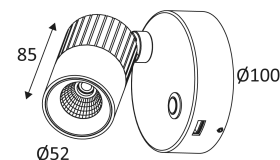

AUREA 1 W

- Applique murale décorative.
- Base apparente avec interrupteur variateur et prise USB (5VDC, 2,4A).
- 2700K, 3000K ou 4000K au choix via un interrupteur à l'arrière du luminaire.
- Convertisseur dimmable intégré dans l'appareil.

Ce produit contient 1 source(s) lumineuse(s) d'efficacité énergétique G.

CODE	COULEUR	MATIÈRE	AC	LED	T° (K)	LED Lumen	System Lumen
WA25805	NOIR MAT	ALUMINIUM	AC 230V	7W	2700-3000-4000K	625 Lm (4000K)	500 Lm (4000K)
WA25808	NOIR MAT - CHAMPAGNE	ALUMINIUM	AC 230V	7W	2700-3000-4000K	625 Lm (4000K)	500 Lm (4000K)
WA25883	NOIR MAT - ROSE	ALUMINIUM	AC 230V	7W	2700-3000-4000K	625 Lm (4000K)	500 Lm (4000K)
WA25830	BLANC MAT	ALUMINIUM	AC 230V	7W	2700-3000-4000K	625 Lm (4000K)	500 Lm (4000K)
WA25849	BLANC MAT - CHAMPAGNE	ALUMINIUM	AC 230V	7W	2700-3000-4000K	625 Lm (4000K)	500 Lm (4000K)
WA25882	BLANC MAT - ROSE	ALUMINIUM	AC 230V	7W	2700-3000-4000K	625 Lm (4000K)	500 Lm (4000K)

Montage sur un mur uniquement.

Usage intérieur uniquement.

Protection contre la pénétration de corps supérieurs à 12mm. Sans protection contre l'eau.

Protection contre une énergie de choc de 0,20 Joule.

Produit à isolation principale qui comporte des dispositifs reliant l'ensemble de ses parties métalliques accessibles au conducteur de protection.

Orientation verticale possible du luminaire pour un maximum de 90°.

Orientation horizontale possible avec un maximum de 350°.

Faisceau 38°.

Homologation CE.

IRC >90

Température de couleur à sélectionner.

"Durée de vie" des moteurs de lumière.

Risque photobiologique RG1

Testé à 850°.

Alimentation incluse.