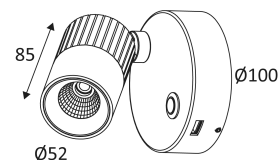

AUREA 1 W

- Dekorative Wandleuchte.
- Aufbaubasis mit Dimmerschalter und USB-Steckdose (5VDC, 2,4A).
- 2700K, 3000K oder 4000K nach Wahl über einen Schalter auf der Rückseite der Leuchte.
- Inklusive dimmbarer Treiber.

Dieses Produkt enthält 1 Lichtquelle(n) mit G energieeffizient.

CODE	FARBE	MATERIAL	AC	LED	T° (K)	LED Lumen	System Lumen
WA25805	SCHWARZ MATT	ALUMINIUM	AC 230V	7W	2700-3000-4000K	625 Lm (4000K)	500 Lm (4000K)
WA25808	SCHWARZ MATT - CHAMPAGNE	ALUMINIUM	AC 230V	7W	2700-3000-4000K	625 Lm (4000K)	500 Lm (4000K)
WA25883	SCHWARZ MATT - ROSE	ALUMINIUM	AC 230V	7W	2700-3000-4000K	625 Lm (4000K)	500 Lm (4000K)
WA25830	WEISS MATT	ALUMINIUM	AC 230V	7W	2700-3000-4000K	625 Lm (4000K)	500 Lm (4000K)
WA25849	WEISS MATT - CHAMPAGNE	ALUMINIUM	AC 230V	7W	2700-3000-4000K	625 Lm (4000K)	500 Lm (4000K)
WA25882	WEISS MATT - ROSE	ALUMINIUM	AC 230V	7W	2700-3000-4000K	625 Lm (4000K)	500 Lm (4000K)

Nur für Wandmontage.

Nur für den Innengebrauch.

Schutz gegen Eindringen von Körpern von mehr als 12mm. Ohne Schutz gegen Wasser.

Schutz gegen eine Stoßenergie von 0,20 Joule.

Beleuchtung mit Hauptisolierung, mit einem Gerät welches alle seine Metallteile die zugänglich sind mit dem Schutzleiter verbindet.

Vertikale Orientierung der Leuchte möglich bis zu einem maximum von 90°.

Horizontale Orientierung der Leuchte möglich bis zu einem maximum von 350°.

Strahlwinkel 38°.

CE Genehmigung.

CRI >90

Wahl der Farbtemperatur.

LED-Spezifikationen.

Photobiologisches Risiko RG1

Getestet bei 850°.