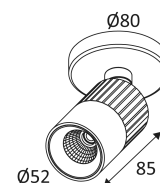

AUREA 1 C

- Runde Wand- oder Deckenleuchte, schwenkbar.
- 2700K, 3000K oder 4000K nach Wahl über einen Schalter auf der Rückseite der Leuchte.
- In der Leuchte integrierter dimmbarer Konverter.
- Kompatibel mit Phasenanschnittsdimmer.

Dieses Produkt enthält 1 Lichtquelle(n) mit F energieeffizient.

CODE	FARBE	MATERIAL	AC	LED	T° (K)	LED Lumen	System Lumen
WA25605	SCHWARZ MATT	ALUMINIUM	AC 230V	6W	2700-3000-4000K	715 Lm (4000K)	550 Lm (4000K)
WA25608	SCHWARZ MATT - CHAMPAGNE	ALUMINIUM	AC 230V	6W	2700-3000-4000K	715 Lm (4000K)	550 Lm (4000K)
WA25683	SCHWARZ MATT - ROSE	ALUMINIUM	AC 230V	6W	2700-3000-4000K	715 Lm (4000K)	550 Lm (4000K)
WA25630	WEISS MATT	ALUMINIUM	AC 230V	6W	2700-3000-4000K	715 Lm (4000K)	550 Lm (4000K)
WA25649	WEISS MATT - CHAMPAGNE	ALUMINIUM	AC 230V	6W	2700-3000-4000K	715 Lm (4000K)	550 Lm (4000K)
WA25682	WEISS MATT - ROSE	ALUMINIUM	AC 230V	6W	2700-3000-4000K	715 Lm (4000K)	550 Lm (4000K)