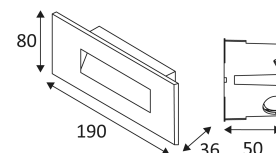

# ARTSY

- Rechthoekig inbouwarmatuur voor oriëntatieverlichting.
- Inbouwdoos meegeleverd.
- Werkt zonder omvormer.

Dit product bevat 1 lichtbron(nen) energiezuinig G.

CODE	MATERIAAL	AC	LED	T° (K)	LED Lumen	System Lumen
OU374WW37	GLAS	AC 230V	5W	3000K	480 Lm	202 Lm

 Inbouw Wandmontage alleen.

 Binnen en buiten gebruik.

 IP65 Stofdicht. Bescherming tegen waterstralen.

 IK06 Weerstand : 1 Joule.

 Product waarvan die toegankelijke delen geschieden zijn van de actieve delen, door een dubbele of een versterkte isolatie.

 Rechthoekige doorboring om de lamp in te zetten. (160x68mm)

 CE gekeurd.

 CRI>80

 LED-specificaties.

 RG1.

 Getest bij 650°.

 Verlichtingstoestel voorzien met een 230V LED module.

 2 jaar garantie.