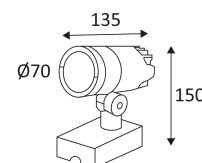

ARCOLE

- Applique murale pour éclairage extérieur.
 - Base apparente avec entrée et sortie de câble.
 - Faisceau ajustable de 18° à 60°.
 - Convertisseur non dimmable intégré dans l'appareil.
- Ce produit contient 1 source(s) lumineuse(s) d'efficacité énergétique G.

Protection contre une énergie de choc de 0,50 Joule.

Produit à isolation principale qui comporte des dispositifs reliant l'ensemble de ses parties métalliques accessibles au conducteur de protection.

Orientation verticale possible du luminaire pour un maximum de 90°.