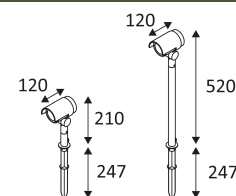

ANDY

- Spot d'accentuation pour éclairage extérieur.
- Câble 1.50m, boîtier de connexion et piquet à enterrer inclus.
- Ne nécessite pas de convertisseur.
- Non dimmable.

Ce produit contient 1 source(s) lumineuse(s) d'efficacité énergétique F.