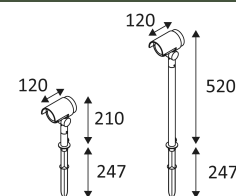

# ANDY

- Akzentspot für die Außenbeleuchtung.
- Inklusive Kabel 1.50m, Anschlussdose und Erdspeiß.
- Kein Konverter erforderlich.
- Nicht dimmbar.

Dieses Produkt enthält 1 Lichtquelle(n) mit F energieeffizient.

Nur auf den Grund montieren.

Außengebrauch.

Staubdicht. Schutz gegen Wasserstrahlen.

Widerstand : 0,70 Joule.

Beleuchtung mit Hauptisolierung, mit einem Gerät welches alle seine Metallteile die zugänglich sind mit dem Schutzleiter verbindet.

Vertikale Orientierung der Leuchte möglich bis zu einem maximum von 90°.

Horizontale Orientierung der Leuchte möglich bis zu einem maximum von 355°.

Strahlwinkel 40°.

CE Genehmigung.

CRI >80

LED-Spezifikationen.