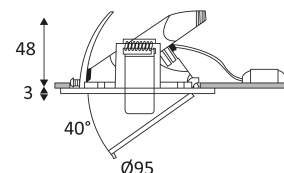

# AMY RDX

- Downlight encastré rond orientable.
- Fixation par ressorts.
- Convertisseur dimmable déporté fourni.
- Compatible avec variateur début et fin de phase.

Ce produit contient 1 source(s) lumineuse(s) d'efficacité énergétique E.

Diamètre de perçement pour insérer le luminaire. (83mm)

Orientation verticale possible du luminaire pour un maximum de 40°.

Faisceau 38°.

Homologation CE.

Indice de rendu des couleurs >80.

"Durée de vie" des moteurs de lumière.