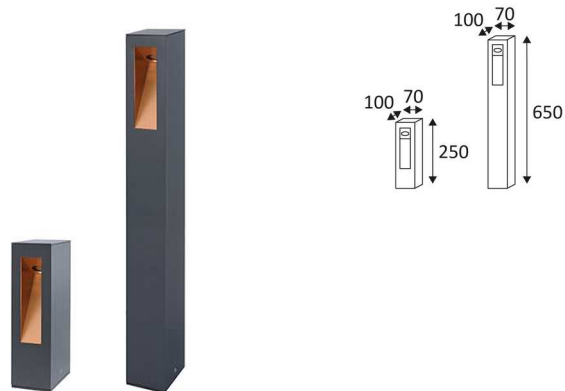

# AMONT

- Rechthoekig armatuur voor buitenverlichting.
- Niet dimbare omvormer geïntegreerd in het toestel.

Dit product bevat 1 lichtbron(nen) energiezuinig F.

CODE	KLEUR	MATERIAAL	AC	LED	T° (K)	LED Lumen	System Lumen	L (mm)
OU357WW24	ANTRACIET - GOUD	ALUMINIUM	AC 230V	7W	3000K	750 Lm	90 Lm	250
OU358WW24	ANTRACIET - GOUD	ALUMINIUM	AC 230V	7W	3000K	750 Lm	90 Lm	650

Alleen op de grond monteren.

Buitengebruik.

Bescherming tegen het stof en tegen de projecties van water.

Weerstand : 5 Joules.

Product met hoofdisolatie, met een apparaat dat alle metalen delen die toegankelijk zijn met de beschermingsleiding verbindt.

Lichtbundel 60°.

CE gekeurd.

CRI>80

LED-specificaties.

RG1.

Getest bij 650°.

Voeding inbegrepen.

3 jaar garantie.