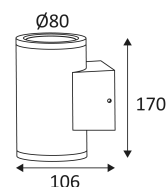

ALTO 2 GU10

- Applique murale pour éclairage extérieur.
- Diffuseurs en verre trempé clair.
- Eclairage "up&down".

CODE	COULEUR	MATIÈRE	SOCKET	AC	Watt Max	LAMP
OU50905	NOIR MAT	FONTE D'ALUMINIUM	GU10	AC 230V	2x35W	PAR16