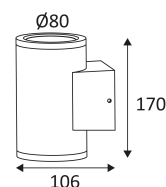

ALTO 2 GU10

- Wandleuchte für Außenbeleuchtung.
- Diffusoren aus klarem gehärtetem Glas.
- Up- und Downlight.

CODE	FARBE	MATERIAL	SOCKET	AC	Watt Max	LAMPE
OU50905	SCHWARZ MATT	ALUMINIUMGUSS	GU10	AC 230V	2x35W	PAR16