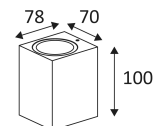

ALTEA 1 GU10

- Applique murale pour éclairage extérieur.
- Diffuseur en verre trempé clair.
- Eclairage "down".

CODE	COULEUR	MATIÈRE	SOCKET	AC	Watt Max	LAMP
OU51005	NOIR MAT	FONTE D'ALUMINIUM	GU10	AC 230V	35W	PAR16