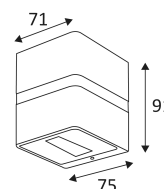

ALMA S

- Wandleuchte für Außenbeleuchtung.
- Up- und Downlight.
- In der Leuchte integrierter nicht dimmbarer Konverter.

Dieses Produkt enthält 2 Lichtquelle(n) mit G energieeffizient.

CODE	FARBE	MATERIAL	AC	LED	T° (K)	LED Lumen	System Lumen	α
OU387WW24	ANTHRAZIT	ALUMINIUMGUSS	AC 230V	6W	3000K	200 Lm	135 Lm	40° / 80°