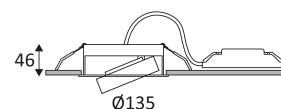

ALLY 4 RDX

- Spot encastré rond orientable.
- Fixation par ressorts.
- Convertisseur dimmable déporté fourni.
- Compatible avec variateur début et fin de phase.
- En option, convertisseur dimmable DALI-PUSH CD140 à commander séparément.

Ce produit contient 1 source(s) lumineuse(s) d'efficacité énergétique F.