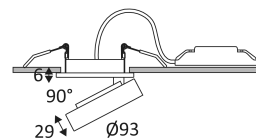

ALLY 2 RX

- Richtbare, ronde, half ingebouwde downlight.
- Bevestiging met veren.
- Met externe niet dimbare omvormer.
- Optioneel : DALI dimbare omvormer CD140 afzonderlijk te bestellen.

Dit product bevat 1 lichtbron(nen) energiezuinig E.

Dit product bevat 42,5 lichtbron(ne

CODE	KLEUR	MATERIAAL	AC	DC	LED	T° (K)	LED Lumen	System Lumen
DO508WW05	MAT ZWART	ALUMINIUM	AC 230V	DC 350mA 36V	13W	3000K	1160 Lm	805 Lm
DO508WW30	MAT WIT	ALUMINIUM	AC 230V	DC 350mA 36V	13W	3000K	1160 Lm	805 Lm

CODE	Watt Max	PRI	SEC	INPUTS	OUTPUTS	Max Case T°	Max Amb. T°
CD140	3-18W	AC 230V	DC 350mA	1	1	80°C	50°C

Inbouw Plafondmontage alleen.

Alleen voor binnengebruik.

Bescherming tegen het binnendringen van lichaam >12mm. Zonder bescherming tegen water.

Weerstand : 0,23 Joule.

Product aangedreven door een laag voltage (SELV) die niet groter is dan 50V (AC RMS).

Gatdiameter voor de armatuur in te voegen. (80mm)

Minimale hoogte van het verlaagde plafond om de armatuur te bevestigen. (60mm)

Verticale oriëntatie van het toestel mogelijk tot een maximum van 90°.

Horizontale oriëntatie van het toestel mogelijk tot een maximum van 355°.

Lichtbundel 38°.

CE gekeurd.

CRI>90

LED-specificaties.

UGR lager dan 19.

RG1.

Getest bij 650°.