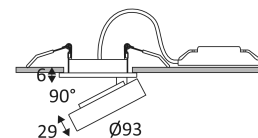

ALLY 2 RDX

- Richtbare, ronde, half ingebouwde downlight.
- Bevestiging met veren.
- Met externe dimbare omvormer.
- Verenigbaar met fase aansnijding of fase afsnijdingsdimmer.
- Optioneel : DALI dimbare omvormer CD140 afzonderlijk te bestellen.

Dit product bevat 1 lichtbron(nen) energiezuinig F.

Dit product bevat 42,5 lichtbron(ne

Dit product bevat 1 lichtbron(nen) energiezuinig F.

CODE	KLEUR	MATERIAAL	AC	DC	LED	T° (K)	LED Lumen	System Lumen
DO528WW05	MAT ZWART	ALUMINIUM	AC 230V	DC 350mA 36V	14W	3000K	1270 Lm	925 Lm
DO528WW30	MAT WIT	ALUMINIUM	AC 230V	DC 350mA 36V	14W	3000K	1270 Lm	925 Lm

CODE	Watt Max	PRI	SEC	INPUTS	OUTPUTS	Max Case T°	Max Amb. T°
CD140	3-18W	AC 230V	DC 350mA	1	1	80°C	50°C

Inbouw Plafondmontage alleen.

Alleen voor binnengebruik.

Bescherming tegen het binnendringen van lichaam >12mm. Zonder bescherming tegen water.

Bescherming tegen een impact-energie van 0,20 Joule.

Product aangedreven door een laag voltage (SELV) die niet groter is dan 50V (AC RMS).

Gatdiameter voor de armatuur in te voegen. (80mm)

Minimale hoogte van het verlaagde plafond om de armatuur te bevestigen. (60mm)

Verticale oriëntatie van het toestel mogelijk tot een maximum van 90°.

Horizontale oriëntatie van het toestel mogelijk tot een maximum van 355°.

Lichtbundel 38°.

CE gekeurd.

CRI>90

LED-specificaties.

UGR lager dan 19.

Fotobiologisch risico RG1

Getest bij 650°.