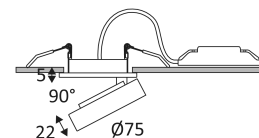

ALLY 1 RX

- Richtbare, ronde, half ingebouwde downlight.
- Bevestiging met veren.
- Met externe niet dimbare omvormer.
- Optioneel : DALI dimbare omvormer CD123 afzonderlijk te bestellen.

Dit product bevat 42,5 lichtbron(ne)

Dit product bevat 1 lichtbron(nen) energiezuinig G.

CODE	KLEUR	MATERIAAL	AC	DC	LED	T° (K)	LED Lumen	System Lumen
DO507WW05	MAT ZWART	ALUMINIUM	AC 230V	DC 250mA 36V	9W	3000K	675 Lm	490 Lm
DO507WW30	MAT WIT	ALUMINIUM	AC 230V	DC 250mA 36V	9W	3000K	675 Lm	490 Lm

CODE	Watt Max	PRI	SEC	INPUTS	OUTPUTS	Max Case T°	Max Amb. T°
CD123	3-18W	AC 230V	DC 250mA	1	1	80°C	50°C

Inbouw Plafondmontage alleen.

Alleen voor binnengebruik.

Bescherming tegen het binnendringen van lichaam >12mm. Zonder bescherming tegen water.

Weerstand : 0,23 Joule.

Product aangedreven door een laag voltage (SELV) die niet groter is dan 50V (AC RMS).

Gatdiameter voor de armatuur in te voegen. (70mm)

Minimale hoogte van het verlaagde plafond om de armatuur te bevestigen. (60mm)

Verticale oriëntatie van het toestel mogelijk tot een maximum van 90°.

Horizontale oriëntatie van het toestel mogelijk tot een maximum van 355°.

Lichtbundel 38°.

CE gekeurd.

CRI >90

LED-specificaties.

UGR lager dan 19.

RG1.

Getest bij 650°.