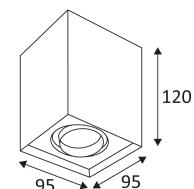

ALBA S GU10

- Viereckige Deckenleuchte, schwenkbar.

CODE	FARBE	MATERIAL	SOCKET	AC	Watt Max	LAMPE
WA19605	SCHWARZ MATT	ALUMINIUM	GU10	AC 230V	13W	PAR16 LED
WA19630	WEISS MATT	ALUMINIUM	GU10	AC 230V	13W	PAR16 LED

SCHWARZ MATT

WEISS MATT

Nur für Deckenmontage.

Nur für den Innengebrauch.

Schutz gegen Eindringen von Körpern von mehr als 12mm. Ohne Schutz gegen Wasser.

Widerstand : 0,23 Joule.

Beleuchtung mit Hauptisolation, mit einem Gerät welches alle seine Metallteile die zugänglich sind mit dem Schutzleiter verbindet.