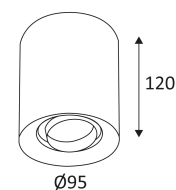

ALBA R GU10

- Plafonnier rond orientable.

CODE	COULEUR	MATIÈRE	SOCKET	AC	Watt Max	LAMPE
WA19505	NOIR MAT	ALUMINIUM	GU10	AC 230V	13W	PAR16 LED
WA19530	BLANC MAT	ALUMINIUM	GU10	AC 230V	13W	PAR16 LED

NOIR MAT

BLANC MAT

 Montage au plafond uniquement.

 Usage intérieur uniquement.

 Protection contre la pénétration de corps supérieurs à 12mm. Sans protection contre l'eau.

 Résistance : 0,23 Joule.

 Produit à isolation principale qui comporte des dispositifs reliant l'ensemble de ses parties métalliques accessibles au conducteur de protection.