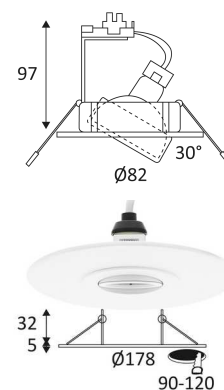

ALA1013 RX GU10 AUTO

- Runde Einbauleuchte, schwenkbar.
- Lieferung mit Federn und Blattfedern.
- Doppelte automatische Anschlußbox.
- Zubehör : Ring mit einem Bohrdurchmesser von 90 bis 120mm separat bestellen.

Nur für Deckeneinbaumontage.

Nur für den Innengebrauch.

Schutz gegen Eindringen von Körpern von mehr als 12mm. Schutz gegen vertikalfallende Wassertropfen mit einem max. Gefälle von 60°.

Widerstand : 1 Joule.

Produkt von welchen die zugänglichen Teile getrennt sind von den aktiven Teilen, durch eine doppelte oder eine verstärkte Isolierung.

Durchmesser der Bohrung für die Leuchte. (68mm)

Vertikale Orientierung der Leuchte möglich bis zu einem maximum von 30°.