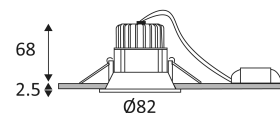

AL3012 RD

- Runde Einbauleuchte, starr.
- Reflektor mit geringer Leuchtdichte.
- Befestigung mit Federn.
- Inklusive dimmbarer Treiber.
- Kompatibel mit Phasen- und Phasenabschnittsdimmer.

Dieses Produkt enthält 1 Lichtquelle(n) mit E energieeffizient.

Durchmesser der Bohrung für die Leuchte. (75mm)

Strahlwinkel 38°.

CE Genehmigung.

CRI >80

LED-Spezifikationen.

RG1.

Getest bij 650°.

Das Produkt kann nach der Installation nicht abgedeckt werden, auch nicht durch eine Isolation.