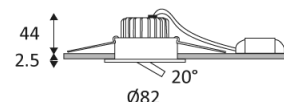

AL1014 RDX OUT

- Spot encastré rond orientable.
- Avec traitement de surface pour une meilleure résistance.
- Fixation par ressorts.
- Convertisseur dimmable déporté fourni.
- Compatible avec variateur début et fin de phase.

Ce produit contient 1 source(s) lumineuse(s) d'efficacité énergétique E.