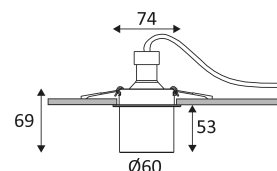

AKIS R GU10

- Vaste ronde half ingebouwde spot.
- Bevestiging met veren.

CODE	KLEUR	MATERIAAL	SOCKET	AC	Watt Max	LAMP
DO51205	MAT ZWART	ALUMINIUM	GU10	AC 230V	13W	PAR16 LED
DO51230	MAT WIT	ALUMINIUM	GU10	AC 230V	13W	PAR16 LED

MAT ZWART

MAT WIT

Inbouw Plafondmontage alleen.

Alleen voor binnengebruik.

Bescherming tegen het binnendringen van lichaam >12mm. Zonder bescherming tegen water.

Weerstand : 0,23 Joule.

Product waarvan die toegankelijke delen geschieden zijn van de actieve delen, door een dubbele of een versterkte isolatie.

Gatdiameter voor de armatuur in te voegen. (65mm)

Minimale hoogte van het verlaagde plafond om de armatuur te bevestigen. (180mm)

CE gekeurd.

Getest bij 650°.

De armatuur kan na de installatie niet bedekt worden, zelfs door een isolatie.