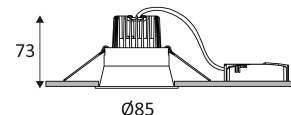

ABY 2 RD

- Runde Einbauleuchte, starr.
- Reflektor mit geringer Leuchtdichte.
- Befestigung mit Federn.
- Inklusive dimmbarer Treiber.
- Kompatibel mit Phasen- und Phasenabschnittsdimmer.

Dieses Produkt enthält 1 Lichtquelle(n) mit F energieeffizient.

SCHWARZ MATT

WEISS MATT

Nur für Deckeneinbaumontage.

Nur für den Innengebrauch.

Schutz gegen Eindringen von Körpern von mehr als 12mm. Schutz gegen vertikalfallende Wassertropfen mit einem max. Gefälle von 60°.