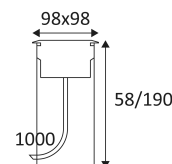

WL342

- Vierkante markering inbouwmuurverlichting voor buitengebruik.
 - Versionen in edelstaal 316 voor kustgebieden.
 - Inbouwpot en 1 m H05RN-F kabel (diameter 7 mm) meegeleverd.
 - Niet-dimbare converter ingebouwd in het apparaat.
 - Waterdichte aansluitdoos afzonderlijk te bestellen.
- Dit product bevat 1 lichtbron(nen) energiezuinig F.

 GEBORSTELD
MESSING

ANTIEK MESSING

TOEBEHOREN	OMSCHRIJVING	
JB5	IP68 PARALLELE AANSLUITDOOS MET GEL	
WC59	IP68 CONNECTOR	

Inbouw Wandmontage alleen.

Alleen op de grond in inbouw monteren.

Binnen en buiten gebruik.

Stofdicht. Bescherming tegen waterstralen.

Product met hoofdisolatie, met een apparaat dat alle metalen delen die toegankelijk zijn met de beschermingsleiding verbindt.

Gatdiameter voor de armatuur in te voegen. (80mm)

Gatdiameter voor de inbouwdoos in te voegen (85mm).

Lichtbundel 50°.

CE gekeurd.

Kleurweergave-index >80.

LED-specificaties.

Voeding inbegrepen.

7 7 jaar garantie.

Driver vervangbaar door elektriciens.