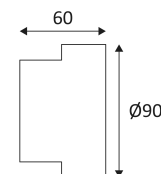

WL041 IP

- Wanddekorationsleuchte.
 - Propeller-Effektbeleuchtung.
 - Eingebauter nicht dimmbarer Konverter im Gerät.
- Dieses Produkt enthält 1 Lichtquelle(n)

CODE	FARBE	MATERIAL	AC	LED	T° (K)	LED Lumen	System Lumen
WL041IPWW	SILBER	ALUMINIUM	AC 230V	1,6W	3000K	90 Lm	33 Lm
WL041IPNW	SILBER	ALUMINIUM	AC 230V	1,6W	4000K	90 Lm	37 Lm