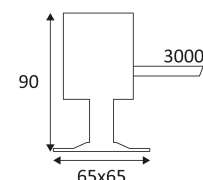

UL030

- Wandleuchte für die Außenbeleuchtung.
- Versionen aus Edelstahl 316 für Küstengebiete.
- 3 m H05RN-F Kabel (Durchmesser 6 mm) im Lieferumfang enthalten.
- 700mA Konverter (für Fernmontage) separat bestellen.
- Wasserdichte Anschlussbox separat bestellen.

Dieses Produkt enthält 1 Lichtquelle(n) mit E energieeffizient.

CODE	FARBE	MATERIAL	DC	LED	T° (K)	System Lumen	α
UL030DNBX27	EDELSTAHL 316	EDELSTAHL 316	DC 700mA 6,5V	4,6W	2700K	470 Lm	12°
UL030DNBX30	EDELSTAHL 316	EDELSTAHL 316	DC 700mA 6,5V	4,6W	3000K	480 Lm	12°
UL030DNBX40	EDELSTAHL 316	EDELSTAHL 316	DC 700mA 6,5V	4,6W	4000K	490 Lm	12°
UL030ANAX27	MESSING	MESSING	DC 700mA 6,5V	4,6W	2700K	470 Lm	12°
UL030ANAX30	MESSING	MESSING	DC 700mA 6,5V	4,6W	3000K	480 Lm	12°
UL030DWBX27	EDELSTAHL 316	EDELSTAHL 316	DC 700mA 6,5V	4,6W	2700K	470 Lm	40°
UL030DWBX30	EDELSTAHL 316	EDELSTAHL 316	DC 700mA 6,5V	4,6W	3000K	480 Lm	40°
UL030DWBX40	EDELSTAHL 316	EDELSTAHL 316	DC 700mA 6,5V	4,6W	4000K	490 Lm	40°
UL030BWBX27	SCHWARZ	ALUMINIUM	DC 700mA 6,5V	4,6W	2700K	470 Lm	40°
UL030BWBX30	SCHWARZ	ALUMINIUM	DC 700mA 6,5V	4,6W	3000K	480 Lm	40°
UL030AWAX27	MESSING	MESSING	DC 700mA 6,5V	4,6W	2700K	470 Lm	40°
UL030AWAX30	MESSING	MESSING	DC 700mA 6,5V	4,6W	3000K	480 Lm	40°

EDELSTAHL 316

MESSING

SCHWARZ

ZUBEHÖR

BESCHREIBUNG

JB2	IP68 SERIE ANSCHLUSSBOX 3 AUS.	
JB4	IP68 SERIE ANSCHLUSSBOX MIT GEL	
JB6	IP68 VERBINDER MIT GEL	
WCR275BLACK	KABEL H05RN-F 2x0,75mm² 1m	

CODE	Watt Max	PRI	SEC	INPUTS	OUTPUTS	Max Case T°	Max Amb. T°
PSIP70018W	2-18W	AC 230V	DC 700mA	1	1	85°C	50°C
PSIP70036W	18-36W	AC 230V	DC 700mA	1	1	85°C	50°C