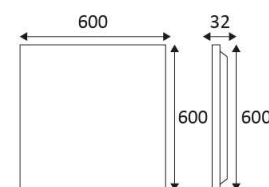

SOLIS IP65

- Dalle LED 600x600mm.
- Diffuseur en polypropylène.
- Convertisseur non dimmable déporté fourni.
- Kit de montage en saillie à commander séparément.
- Kit d'éclairage de secours en option.

Ce produit contient 1 source(s) lumineuse(s) d'efficacité énergétique E.

CODE	COULEUR	MATIÈRE	AC	LED	T° (K)	LED Lumen	System Lumen
SOLIP66N4K	BLANC	ALUMINIUM	AC 230V	40W	4000K	5400 Lm	4500 Lm

ACCESSOIRES	COULEUR	MATIÈRE	DESCRIPTION	L (mm)	
P2SMA	BLANC	ALUMINIUM	KIT DE MONTAGE EN SAILLIE	600	
LEDEP10			KIT ECLAIRAGE DE SECOURS	200	

Montage au plafond en encastré uniquement.

Usage intérieur uniquement.

Étanchéité aux poussières. Protection contre les jets d'eau.

Protection contre une énergie de choc de 0,35 Joule.

Produit dont les parties accessibles sont séparées des parties actives par double isolation ou isolation renforcée.

Faisceau 110°.

Homologation CE.

Indice de rendu des couleurs >80.

"Durée de vie" des moteurs de lumière.

UGR inférieur à 22.

Risque photobiologique RG0

Le produit ne peut pas être recouvert après montage, même par un isolant.

Alimentation incluse.

Garantie 5 ans.

Driver remplaçable par un électricien.