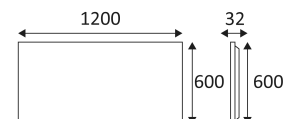

SOLIS 3

- Dalle LED 1200x600mm.
- Diffuseur PS à structure prismatique.
- Connecteur rapide et filin de sécurité (1m) inclus.
- Convertisseur non dimmable déporté fourni ou convertisseur à commander séparément.
- Convertisseur dimmable DALI / Push-Dim en option.
- Kit de montage en saillie ou kit de suspension à commander séparément.
- Kit d'éclairage de secours en option.