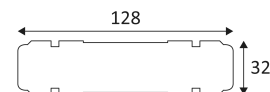

JB7

- Waterdichte connector met 5 schroefklemmen.
- Alleen voor buitenmontage van RGBW-producten.
- Voorzien van één ingang en één uitgang.
- Geschikte kabeldiameter: 7 tot 10,5 mm.
  Maximale geleiderdoorsnede: 4 mm².
- Maximale spanning: 24V.
- Maximale stroom: 1,4A.

CODE

JB7

Buitengebruik.

Volkomen beschermd tegen het stof. Beschermd tegen de verlengde gevolgen van de onderdompeling onder druk (2m).

2 jaar garantie.