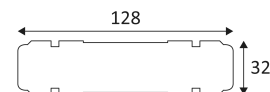

JB7

- Connecteur étanche 5 bornes à visser.
- Pour le montage de produits RGBW uniquement, en extérieur.
- Doté d'une entrée et d'une sortie.
- Diamètre du câble compatible : 7 à 10,5mm.
  Conducteur de max 4mm².
- Tension maximum : 24V.
- Courant maximum : 1,4A.

CODE

JB7

Usage extérieur.

Totalemment protégé contre les poussières. Protégé contre les effets prolongés de l'immersion sous pression à 2m.

Garantie 2 ans.