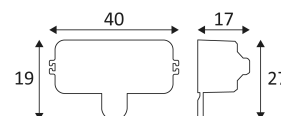

JB6

- Waterdichte siliconen connector.
- Voor continue bedrading buitenshuis.
- Voorzien van één ingang en één uitgang.
- Geschikte kabeldiameter: 4,8 tot 6mm.
  Maximale geleiderdoorsnede: 0,75mm².
- Maximale spanning: 250VAC.
- Maximale stroom: 6A.

CODE

JB6

Buitengebruik.

Volkomen beschermd tegen het stof. Beschermd tegen de verlengde gevolgen van de onderdompeling onder druk (2m).

2 jaar garantie.