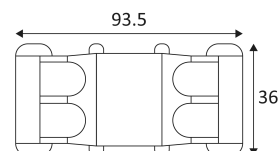

JB5

- Waterdichte siliconen verbindingsdoos.
- Voor parallelle montage van buitentoeestellen.
- Voorzien van één ingang en drie uitgangen.
- Geschikte kabeldiameter: 6,5 tot 12 mm.
  Maximale geleiderdoorsnede: 1,5 mm².
- Maximale spanning: 250VAC.
- Maximale stroom: 16A.

CODE

JB5

Buitengebruik.

Volkomen beschermd tegen het stof. Beschermd tegen de verlengde gevolgen van de onderdompeling onder druk (2m).

2 jaar garantie.