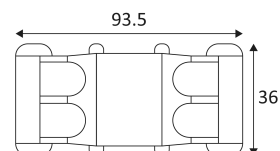

JB5

- Silikonabdichtungskasten wasserdicht.
- Zur parallelen Montage von Produkten im Freien.
- Mit einem Eingang und drei Ausgängen.
- Kompatibler Kabeldurchmesser: 6,5 bis 12 mm.
  Maximaler Leiterquerschnitt: 1,5 mm².
- Maximale Spannung: 250VAC.
- Maximaler Strom: 16A.

CODE

JB5

Außengebrauch.

Vollständig geschützt vor gegen Staub. Geschützt vor den verlängerten Auswirkungen des Eintauchens unter Druck (2m).

2 Jahre Garantie.