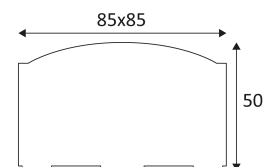

JB3

- Boîte de raccordement étanche.
- Pour le montage en parallèle de produits en extérieur.
- Dotée d'une entrée, de sept sorties et comprenant un bornier à 5 pôles.
- Diamètre du câble compatible : 3 à 12mm.
  Conducteur de max 4mm².
- Tension maximum : 400VAC.
- Courant maximum : 30A.

CODE

JB3

Usage extérieur.

Etanchéité aux poussières. Etanchéité aux jets d'eau puissants.

Garantie 2 ans.