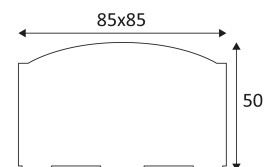

JB3

- Wasserdichte Anschlussdose.
- Zur parallelen Montage von Produkten im Freien.
- Mit einem Eingang, sieben Ausgängen und einem 5-poligen Anschlussblock.
- Kompatibler Kabeldurchmesser: 3 bis 12 mm.
  Maximaler Leiterquerschnitt: 4 mm².
- Maximale Spannung: 400VAC.
- Maximaler Strom: 30A.

CODE

JB3

Außengebrauch.

Dichtheit gegen Staub. Dichtheit gegen starke Wasserstrahlen.

2 Jahre Garantie.