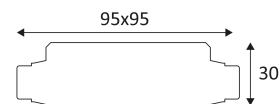

JB1

- Boîte de raccordement étanche.
- Pour le montage en parallèle de produits en extérieur.
- Dotée d'une entrée et de trois sorties.
- Une sortie peut être raccordée à une autre boîte JB1.
- Diamètre du câble compatible : 5 à 6,5mm.
  Conducteur de max 1mm².
- Pour basse tension uniquement : max 30VDC.
- Courant maximum : 5A.

CODE

JB1

Usage extérieur.

Totalemment protégé contre les poussières. Protégé contre les effets prolongés de l'immersion sous pression à 2m.

Garantie 2 ans.