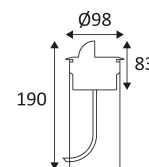

# GL034

- Ronde halfingebouwde muurverlichting voor markering buiten.
  - RVS 316 voor kustgebieden.
  - Inbouwdoos en 1m H05RN-F kabel (diameter 7mm) meegeleverd.
  - Niet-dimbare converter ingebouwd in het apparaat.
  - Waterdichte aansluitdoos afzonderlijk te bestellen.
- Dit product bevat 1 lichtbron(nen) energiezuinig E.

TOEBEHOREN	OMSCHRIJVING	
JB5	IP68 PARALLELE AANSLUITDOOS MET GEL	
WC59	IP68 CONNECTOR	

Inbouw Wandmontage alleen.

Alleen op de grond in inbouw monteren.

Binnen en buiten gebruik.

Stofdicht. Bescherming tegen waterstralen.

Bescherming tegen een impact-energie van 5 Joule.

Product met hoofdisolatie, met een apparaat dat alle metalen delen die toegankelijk zijn met de beschermingsleiding verbindt.

Gatdiameter voor de armatuur in te voegen. (80mm)

Gatdiameter voor de inbouwdoos in te voegen (85mm).

Lichtbundel 40°.

CE gekeurd.

Kleurweergave-index >80.

LED-specificaties.

Voeding inbegrepen.

Inox 316. Regelmatig reinigen met een aangepast product om corrosie te voorkomen. Geen bijtend vloeistof of schurende materialen gebruiken.